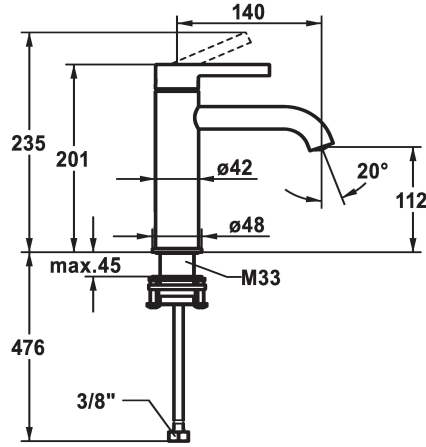

KWC BEVO Hebelmischer - Waschtisch

Modell-Linie: BEVO | 12.421.052.177FL
Armaturen | Manuelle Armaturen

KWC-Nr.

125018
matt black, A 140, flexible Anschlusschläuche, mit Push Open

125019
matt black, A 140, flexible Anschlusschläuche, ohne Ablaufgarnitur

125045
brushed steel, A 140, flexible Anschlusschläuche, mit Push Open

125046
brushed steel, A 140, flexible Anschlusschläuche, ohne Ablaufgarnitur

Ablaufgarnitur

mit Push open

ohne Ablaufgarnitur

mit Push open

ohne Ablaufgarnitur

Farbcode

matt black

matt black

brushed steel

brushed steel

- * Hebelmischer
- * EcoProtect - Wasserspareinrichtung
- * Auslauf fest
- Neoperl® Caché® CS, Coin Slot
- * OptimalSpace - grosszügiger Wasch- / Arbeitsbereich
- * KWC Steuerpatrone M 35 OP
- mit Keramikscheibentechnik

- Auslaufmenge und Temperatur stufenlos einstellbar
- Temperaturbegrenzung
- * Flexible Anschlusschläuche 3/8"
- * QuickInstallation - Befestigung mit Gewindestutzen M33 x 1.5 mit Feststellschrauben
- Tischbohrung ø35 mm