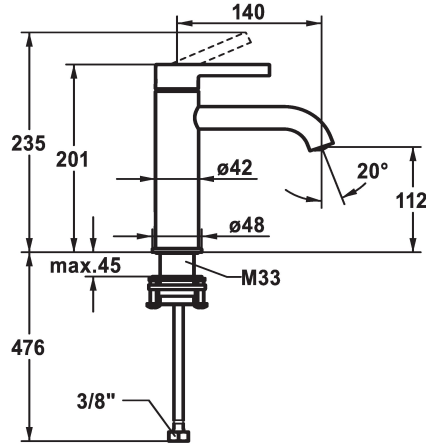

## KWC BEVO Hebelmischer - Waschtisch

Modell-Linie: BEVO | 12.421.052.177FL  
Armaturen | Manuelle Armaturen

### KWC-Nr.

**125018**  
matt black, A 140, flexible Anschlusschläuche, mit Push Open

**125019**  
matt black, A 140, flexible Anschlusschläuche, ohne Ablaufgarnitur

**125045**  
brushed steel, A 140, flexible Anschlusschläuche, mit Push Open

**125046**  
brushed steel, A 140, flexible Anschlusschläuche, ohne Ablaufgarnitur

- Auslaufmenge und Temperatur stufenlos einstellbar
- Temperaturbegrenzung
- \* Flexible Anschlusschläuche 3/8"
- \* QuickInstallation - Befestigung mit Gewindestutzen M33 x 1.5 mit Feststellschrauben
- Tischbohrung ø35 mm