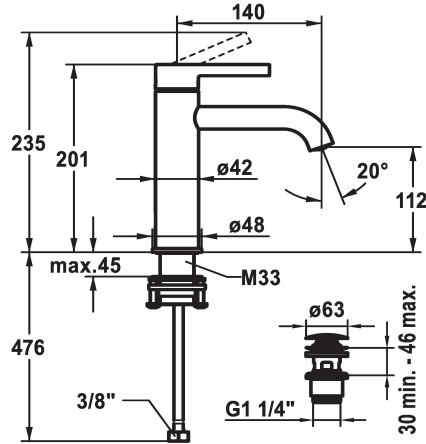

KWC BEVO Eengreepsmengkraan

Modell-Linie: BEVO | 12.421.642.177FL
Kranen | Eengreepkranen

KWC-No.

125018
matt black, A 140, flexible connection hoses, with Push Open

125019
matt black, A 140, flexible connection hoses, without pop-up valve

125045
brushed steel, A 140, flexible connection hoses, with Push Open

125046
brushed steel, A 140, flexible connection hoses, without pop-up valve

afvoergarnituur

met Push open

zonder aftapkraan

met Push open

- temperatuurbegrenzing
- * Flexibele aansluitlängen ¾"
- * QuickInstallation - Bevestiging met draadfitting met borgschroeven
- * Tafelboring ø35 mm
- * Levering:
- KWC afvoerkraan Push Open 2 in 1 Z.538.321.177

Faucet_typ

Hoogteafmeting

G_Acoustic group

Projection_A

EnergyLabelCH

Afmetingen wateruitlaat

Materiaal

5 l/min (3 bar)