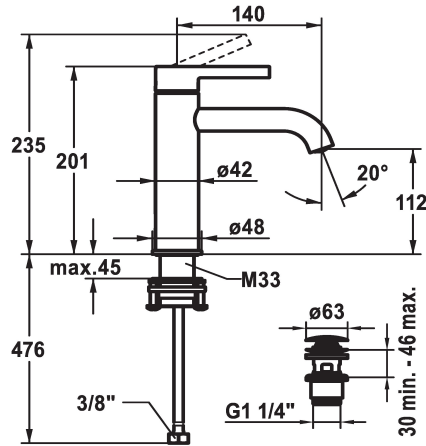

KWC BEVO Eengreepsmengkraan

Modell-Linie: BEVO | 12.421.642.177FL
Kranen | Eengreepkranen

KWC-No.

125018
matt black, A 140, flexible connection hoses, with Push Open

125019
matt black, A 140, flexible connection hoses, without pop-up valve

125045
brushed steel, A 140, flexible connection hoses, with Push Open

125046
brushed steel, A 140, flexible connection hoses, without pop-up valve

afvoergarnituur

met Push open

zonder aftapkraan

met Push open

- temperatuurbegrenzing
- * Flexibele aansluitslangen ¾"
- * QuickInstallation - Bevestiging met draadfitting met borgschroeven
- * Tafelboring ø35 mm
- * Levering:
- KWC afvoerkraan Push Open 2 in 1 Z.538.321.177

Technical Data

Doorstroomhoeveelheid

5 l/min (3 bar)

afvoergarnituur

met Push open

schroefverbindingen

flexibele aansluitslangen

uitloop