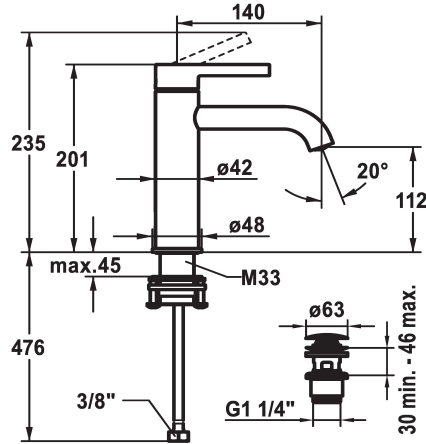

KWC BEVO

Miscelatore a leva - Lavabo

Modell-Linie: BEVO | 12.421.642.177FL

Rubinerie per bagni | Rubinerie monocomando

KWC-No.

125018
matt black, A 140, tubi flessibili di collegamento, con Push Open

125019
matt black, A 140, tubi flessibili di collegamento, senza piletta

125045
brushed steel, A 140, tubi flessibili di collegamento, con Push Open

125046
brushed steel, A 140, tubi flessibili di collegamento, senza piletta

scarico

con Push open

senza piletta

con Push open

senza piletta

- limitazione della temperatura
- * Tubi flessibili di collegamento da 3/8"
- * QuickInstallation - Fissaggio tramite raccordo filettato con viti di arresto
- * Foratura ø35 mm
- * Incluso nella fornitura:
- Valvola di scarico KWC Push Open 2 in 1 Z.538.321.177

5 l/min (3 bar)
con Push open
tubi di collegamento flessibili
Fissato
azionamento superiore
brushed steel
montaggio fisso
Hebelmischer
201
I
A140
A
112
Ottone

Pezzi di ricambio

KWC BEVO

Miscelatore a leva - Lavabo