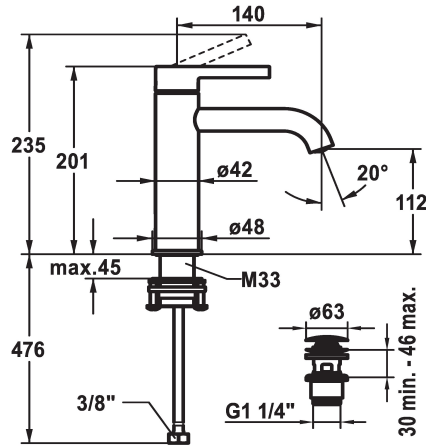

KWC BEVO

Miscelatore a leva - Lavabo

Modell-Linie: BEVO | 12.421.642.177FL

Rubinerie per bagni | Rubinerie monocomando

KWC-No.

125018
matt black, A 140, tubi flessibili di collegamento, con Push Open

125019
matt black, A 140, tubi flessibili di collegamento, senza piletta

125045
brushed steel, A 140, tubi flessibili di collegamento, con Push Open

125046
brushed steel, A 140, tubi flessibili di collegamento, senza piletta

scarico

con Push open

senza piletta

con Push open

senza piletta

- limitazione della temperatura
- * Tubi flessibili di collegamento da 3/8"
- * QuickInstallation - Fissaggio tramite raccordo filettato con viti di arresto
- * Foratura ø35 mm
- * Incluso nella fornitura:
- Valvola di scarico KWC Push Open 2 in 1 Z.538.321.177

5 l/min (3 bar)
con Push open
tubi di collegamento flessibili
Fissato
azionamento superiore
brushed steel
montaggio fisso
Hebelmischer
201
I
A140
A
112
Ottone

Pezzi di ricambio

KWC BEVO

Miscelatore a leva - Lavabo