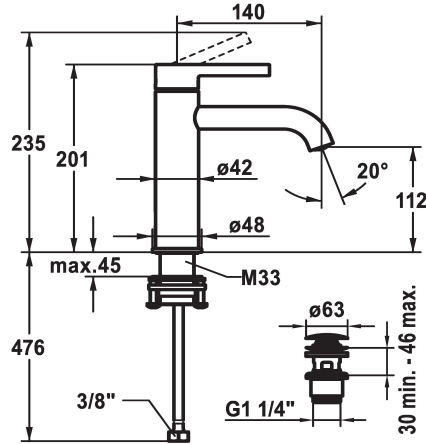

## KWC BEVO

Miscelatore a leva - Lavabo

Modell-Linie: BEVO | 12.421.642.177FL

Rubinerterie per bagni | Rubinerterie monocomando

- limitazione della temperatura
- \* Tubi flessibili di collegamento da 3/8"
- \* QuickInstallation - Fissaggio tramite raccordo filettato con viti di arresto
- \* Foratura ø35 mm
- \* Incluso nella fornitura:
- Valvola di scarico KWC Push Open 2 in 1 Z.538.321.177

### Dati tecnici

Portata	5 l/min (3 bar)
piletta	con Push open
Raccordo	tubi di collegamento flessibili
bocca	Fissato
Operazione	azionamento superiore
Codice colore	brushed steel
Tipo di installazione	montaggio fisso
Tipo di rubinetto	Hebelmischer
Dimensioni in altezza	201
Classe di rumorosità	I
Proiezione A	A140
Etichetta energetica	A
Dimensioni uscita acqua	112
Materiale	Ottone
teamNumber	725638.583
sanitasTroeschNumber	6111 846.490

Portata	5 l/min (3 bar)
piletta	con Push open
Raccordo	tubi di collegamento flessibili
bocca	Fissato
Operazione	azionamento superiore
Codice colore	brushed steel
Tipo di installazione	montaggio fisso
Tipo di rubinetto	Hebelmischer
Dimensioni in altezza	201
Classe di rumorosità	I
Proiezione A	A140
Etichetta energetica	A
Dimensioni uscita acqua	112
Materiale	Ottone
teamNumber	725638.583
sanitasTroeschNumber	6111 846.490