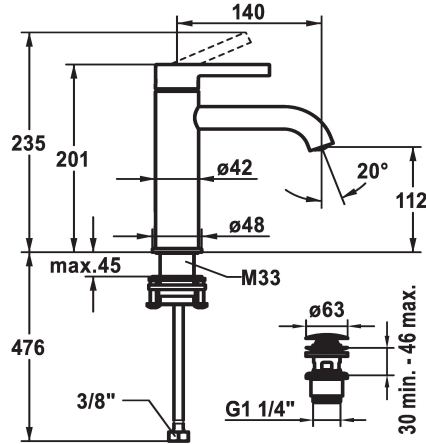

## KWC BEVO

Miscelatore a leva - Lavabo

Modell-Linie: BEVO | 12.421.642.177FL

Rubinetterie per bagni | Rubinetterie monocomando

- limitazione della temperatura
- \* Tubi flessibili di collegamento da 3/8"
- \* QuickInstallation - Fissaggio tramite raccordo filettato con viti di arresto
- \* Foratura ø35 mm
- \* Incluso nella fornitura:
- Valvola di scarico KWC Push Open 2 in 1 Z.538.321.177

### Dati tecnici

Portata	5 l/min (3 bar)
piletta	con Push open
Raccordo	tubi di collegamento flessibili
Bocca	Fissato
Operazione	azionamento superiore
Codice colore	brushed steel
Tipo di installazione	montaggio fisso
Tipo di rubinetto	Hebelmischer
Dimensioni in altezza	201
Classe di rumorosità	I
Proiezione A	A140
Etichetta energetica	A
Dimensioni uscita acqua	112
Materiale	Ottone
teamNumber	725638.583
sanitasTroeschNumber	6111 846.490

Portata	5 l/min (3 bar)
piletta	con Push open
Raccordo	tubi di collegamento flessibili
Bocca	Fissato
Operazione	azionamento superiore
Codice colore	brushed steel
Tipo di installazione	montaggio fisso
Tipo di rubinetto	Hebelmischer
Dimensioni in altezza	201
Classe di rumorosità	I
Proiezione A	A140
Etichetta energetica	A
Dimensioni uscita acqua	112
Materiale	Ottone
teamNumber	725638.583
sanitasTroeschNumber	6111 846.490