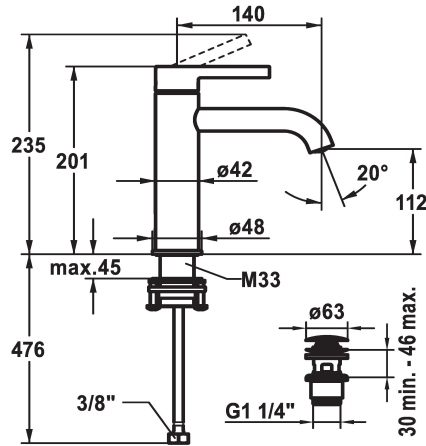

KWC BEVO Mitigeur à levier - Lavabo

Modell-Linie: BEVO | 12.421.642.177FL
Robinetteries | Robinets à monocommande

KWC-No.

125018
matt black, A 140, raccords flexibles, avec Push Open

125019
matt black, A 140, raccords flexibles, sans vidage

125045
brushed steel, A 140, raccords flexibles, avec Push Open

125046
brushed steel, A 140, raccords flexibles, sans vidage

vidage

avec Push open

sans vidage

avec Push open

sans vidage

Code couleur

- limitation de température
- * Raccords flexibles 3/8"
- * QuickInstallation - Fixation à l'aide de raccords filetés avec vis de blocage
- Perçage utile ø35 mm
- * Livraison:
- Garniture de vidage KWC Push Open 2 in 1 Z.538.321.177

Données techniques

Débit
vidage
Raccord
goulot
Commande
Code couleur
Type d'installation
Type de robinet
Dimension de la hauteur
Groupe de bruit pour la robinetterie
Projection A
Label énergétique
Dimension de la sortie d'eau
Matière