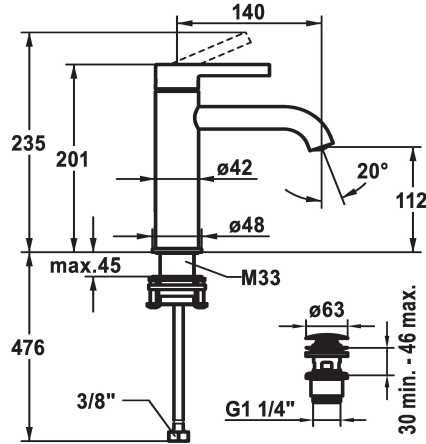

KWC BEVO Mitigeur à levier - Lavabo

Modell-Linie: BEVO | 12.421.642.177FL
Robinetteries | Robinets à monocommande

KWC-No.

125018
matt black, A 140, raccords flexibles, avec Push Open

125019
matt black, A 140, raccords flexibles, sans vidage

125045
brushed steel, A 140, raccords flexibles, avec Push Open

125046
brushed steel, A 140, raccords flexibles, sans vidage

vidage

avec Push open

sans vidage

avec Push open

sans vidage

Code couleur

- limitation de température
- * Raccords flexibles 3/8"
- * QuickInstallation - Fixation à l'aide de raccords filetés avec vis de blocage
- Perçage utile ø35 mm
- * Livraison:
- Garniture de vidage KWC Push Open 2 in 1 Z.538.321.177

Données techniques

Débit	5 l/min (3 bar)
vidage	avec Push open
Raccord	tuyaux de raccordement flexibles
goulot	Fixe
Commande	commande par le haut
Code couleur	brushed steel
Type d'installation	montage vertical
Type de robinet	Hebelmischer
Dimension de la hauteur	201
Groupe de bruit pour la robinetterie	I
Projection A	A140
Label énergétique	A
Dimension de la sortie d'eau	112
Matière	Laiton