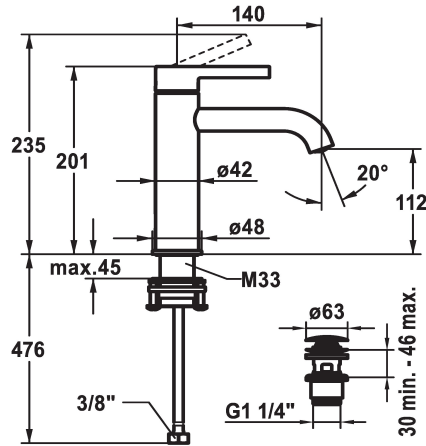

KWC BEVO Mitigeur à levier - Lavabo

Modell-Linie: BEVO | 12.421.642.177FL
Robinetteries | Robinets à monocommande

KWC-No.

125018
matt black, A 140, raccords flexibles, avec Push Open

125019
matt black, A 140, raccords flexibles, sans vidage

125045
brushed steel, A 140, raccords flexibles, avec Push Open

125046
brushed steel, A 140, raccords flexibles, sans vidage

vidage

avec Push open

sans vidage

avec Push open

sans vidage

Code couleur

- limitation de température
- * Raccords flexibles 3/8"
- * QuickInstallation - Fixation à l'aide de raccords filetés avec vis de blocage
- Perçage utile ø35 mm
- * Livraison:
- Garniture de vidage KWC Push Open 2 in 1 Z.538.321.177

Données techniques

Débit	5 l/min (3 bar)
vidage	avec Push open
Raccord	tuyaux de raccordement flexibles
goulot	Fixe
Commande	commande par le haut
Code couleur	brushed steel
Type d'installation	montage vertical
Type de robinet	Hebelmischer
Dimension de la hauteur	201
Groupe de bruit pour la robinetterie	I
Projection A	A140
Label énergétique	A
Dimension de la sortie d'eau	112
Matière	Laiton
teamNumber	725638.583
sanitasTroeschNumber	6111 846.490