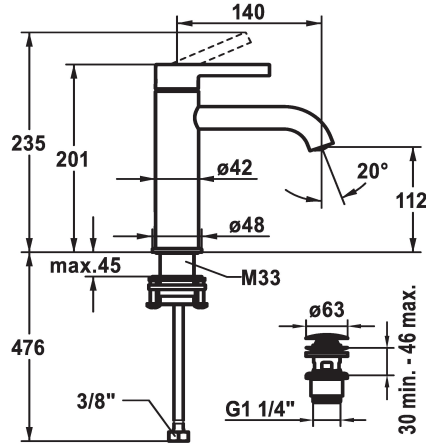

KWC BEVO Monomando

Modell-Linie: BEVO | 12.421.642.177FL
Griferías de lavabo | Grifo para lavabo

KWC-No.

125018
matt black, A 140, flexible connection hoses, with Push Open

125019
matt black, A 140, flexible connection hoses, without pop-up valve

125045
brushed steel, A 140, flexible connection hoses, with Push Open

125046
brushed steel, A 140, flexible connection hoses, without pop-up valve

vaciador automático

con Push open

sin válvula de vaciado

- caudal y temperatura regulables
- limitador de temperatura
- * Tubos conexión flexibles 3/8"
- * QuickInstallation - Fijación mediante conexión roscada con tornillos de fijación
- * Medida orificios ø35 mm
- * Volumen de entrega:
- Válvula vaciado KWC Push Open 2 in 1 Z.538.321.177

Datos técnicos

Caudal de salida

5 l/min (3 bar)

vaciador automático

con Push open

Racors

tubos de conexión flexibles

caño