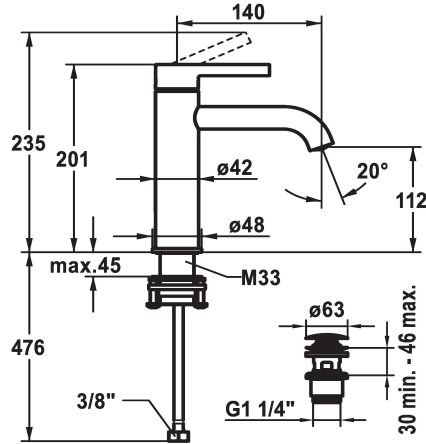

KWC BEVO Hebelmischer - Waschtisch

Modell-Linie: BEVO | 12.421.642.177FL
Armaturen | Manuelle Armaturen

KWC-Nr.

125018
matt black, A 140, flexible Anschlusschläuche, mit Push Open

125019
matt black, A 140, flexible Anschlusschläuche, ohne Ablaufgarnitur

125045
brushed steel, A 140, flexible Anschlusschläuche, mit Push Open

125046
brushed steel, A 140, flexible Anschlusschläuche, ohne Ablaufgarnitur

Ablaufgarnitur

mit Push open

ohne Ablaufgarnitur

mit Push open

- Temperaturbegrenzung
- * Flexible Anschlusschläuche 3/4"
- * QuickInstallation - Befestigung mit Gewindestutzen M33 x 1.5 mit Feststellschrauben
- Tischbohrung ø35 mm
- * Lieferumfang:
- KWC Ablaufventil Push Open 2 in 1 Z.538.321.177

Technische Daten

| | |
|-------------------------|----------------------------|
| Auslaufmenge | 5 l/min (3 bar) |
| Ablaufgarnitur | mit Push open |
| Anschluss | Flexible Anschlusschläuche |
| Auslauf | fest |
| Bedienung | topbedient |
| Farbcode | brushed steel |
| Installationsart | Standmontage |
| Armaturtyp | Hebelmischer |
| Mass Höhe | 201 |
| Armaturengeräuschgruppe | I |
| Ausladung A | A 140 |
| Energie Etikette | A |
| Mass-Wasseraustritt | 112 |
| Material | Messing |
| teamNumber | 725638.583 |
| sonitasTroeschNumber | 6111 846.490 |