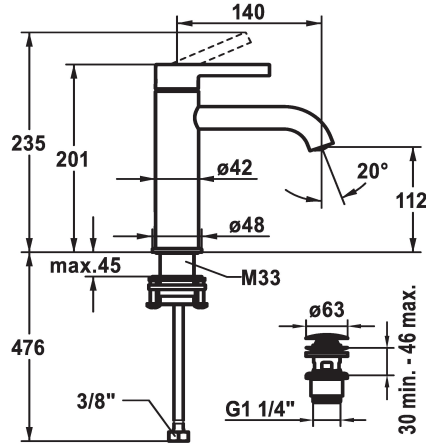

KWC BEVO Hebelmischer - Waschtisch

Modell-Linie: BEVO | 12.421.642.177FL
Armaturen | Manuelle Armaturen

KWC-Nr.
125018 matt black, A 140, flexible Anschlusschläuche, mit Push Open
125019 matt black, A 140, flexible Anschlusschläuche, ohne Ablaufgarnitur
125045 brushed steel, A 140, flexible Anschlusschläuche, mit Push Open
125046 brushed steel, A 140, flexible Anschlusschläuche, ohne Ablaufgarnitur

Ablaufgarnitur	Farbcode
mit Push open	matt black
ohne Ablaufgarnitur	matt black
mit Push open	brushed steel
ohne Ablaufgarnitur	brushed steel

- * Hebelmischer
- * EcoProtect - Wasserspareinrichtung
- * Auslauf fest
- Neoperl® Caché® CS, Coin Slot
- * OptimalSpace - grosszügiger Wasch- / Arbeitsbereich
- * KWC Steuerpatrone M 35 OP
- mit Keramikscheibentechnik
- Auslaufmenge und Temperatur stufenlos einstellbar

- Temperaturbegrenzung
- * Flexible Anschlusschläuche 3/4"
- * QuickInstallation - Befestigung mit Gewindestutzen M33 x 1.5 mit Feststellschrauben
- Tischbohrung ø35 mm
- * Lieferumfang:
- KWC Ablaufventil Push Open 2 in 1 Z.538.321.177

5 l/min (3 bar)
mit Push open
Flexible Anschlusschläuche
fest
topbedient
brushed steel
Standmontage
Hebelmischer
201
I
A 140
A
112
Messing

Ersatzteile

KWC BEVO Hebelmischer - Waschtisch

Modell-Linie: BEVO | 12.421.642.177FL
Armaturen | Manuelle Armaturen