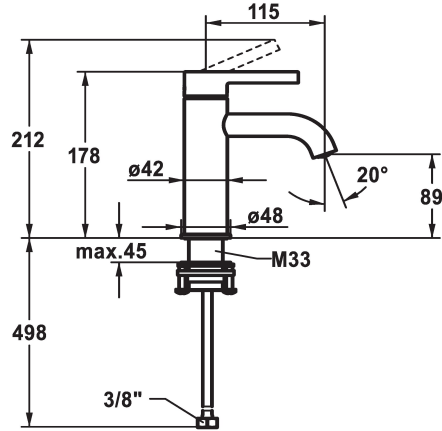

KWC BEVO Eengreepsmengkraan

Modell-Linie: BEVO | 12.421.051.177FL
Kranen | Eengreepkranen

KWC-No.

125016
matt black, A 115, flexible connection hoses, with Push Open

125017
matt black, A 115, flexible connection hoses, without pop-up valve

125043
brushed steel, A 115, flexible connection hoses, with Push Open

125044
brushed steel, A 115, flexible connection hoses, without pop-up valve

- * Eengreepsmengkraan
- * EcoProtect - waterbesparende inrichting
- * Vaste uitloop
- Neoperl® Caché® CS, Coin Slot
- * KWC patroon M 35 OP
- met keramische-schijventechniek

brushed steel

brushed steel

- debiet en temperatuur traploos instelbaar
- temperatuurbegrenzing
- * Flexibele aansluitslangen 3/8"
- * QuickInstallation - Bevestiging met draadfitting met borgschroeven
- * Tafelboring ø35 mm

Faucet_typ

Hoogteafmeting

G_Acoustic group

Projection_A

EnergyLabelCH

Afmetingen wateruitlaat

Materiaal

5 l/min (3 bar)