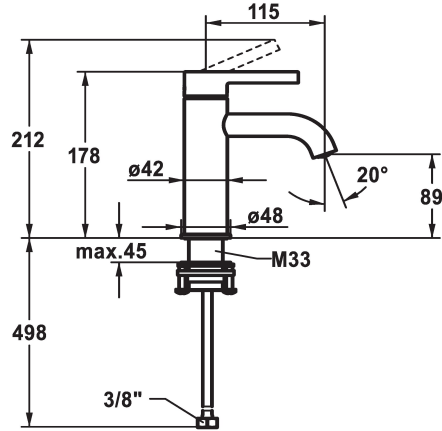

## KWC BEVO Eengrepsmengkraan

Modell-Linie: BEVO | 12.421.051.177FL  
Kranen | Eengreepkranen

### KWC-No.

**125016**  
matt black, A 115, flexible connection hoses, with Push Open

**125017**  
matt black, A 115, flexible connection hoses, without pop-up valve

**125043**  
brushed steel, A 115, flexible connection hoses, with Push Open

**125044**  
brushed steel, A 115, flexible connection hoses, without pop-up valve

- \* Eengrepsmengkraan
- \* EcoProtect - waterbesparende inrichting
- \* Vaste uitloop
- Neoperl® Caché® CS, Coin Slot
- \* KWC patroon M 35 OP
- met keramische-schijventechniek

A

Afmetingen wateruitlaat

89

Materiaal

Messing