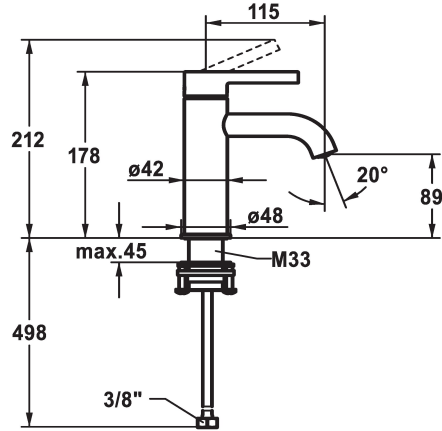

## KWC BEVO

Miscelatore a leva - Lavabo

Modell-Linie: BEVO | 12.421.051.177FL

Rubinerterie per bagni | Rubinerterie monocomando

- regolazione continua della portata e della temperatura
- limitazione della temperatura
- \* Tubi flessibili di collegamento da 3/8"
- \* QuickInstallation - Fissaggio tramite raccordo filettato con viti di arresto
- \* Foratura ø35 mm

### Dati tecnici

Portata	5 l/min (3 bar)
piletta	senza piletta
Raccordo	tubi di collegamento flessibili
bocca	Fissato
Operazione	azionamento superiore
Codice colore	brushed steel
Tipo di installazione	montaggio fisso
Tipo di rubinetto	Hebelmischer
Dimensioni in altezza	178
Classe di rumorosità	I
Proiezione A	A115
Etichetta energetica	A
Dimensioni uscita acqua	89
Materiale	Ottone
teamNumber	725420.583
sanitasTroeschNumber	6111 842.490

Portata	5 l/min (3 bar)
piletta	senza piletta
Raccordo	tubi di collegamento flessibili
bocca	Fissato
Operazione	azionamento superiore
Codice colore	brushed steel
Tipo di installazione	montaggio fisso
Tipo di rubinetto	Hebelmischer
Dimensioni in altezza	178
Classe di rumorosità	I
Proiezione A	A115
Etichetta energetica	A
Dimensioni uscita acqua	89
Materiale	Ottone
teamNumber	725420.583
sanitasTroeschNumber	6111 842.490