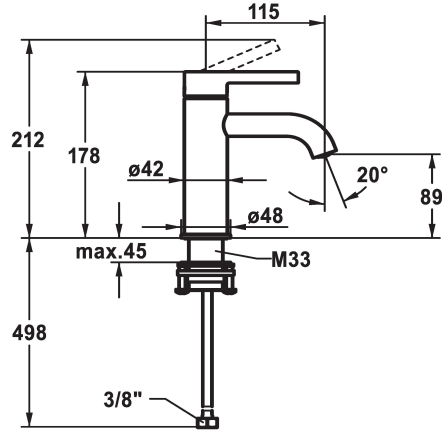

KWC BEVO Mitigeur à levier - Lavabo

Modell-Linie: BEVO | 12.421.051.177FL
Robinetteries | Robinets à monocommande

KWC-No.

125016
matt black, A 115, raccords flexibles, avec Push Open

125017
matt black, A 115, raccords flexibles, sans vidage

125043
brushed steel, A 115, raccords flexibles, avec Push Open

125044
brushed steel, A 115, raccords flexibles, sans vidage

vidage

avec Push open

sans vidage

avec Push open

sans vidage

Code couleur

- réglage de débit et de température continu
- limitation de température
- * Raccords flexibles 3/8"
- * QuickInstallation - Fixation à l'aide de raccords filetés avec vis de blocage
- Perçage utile ø35 mm

Données techniques

Débit	5 l/min (3 bar)
vidage	sans vidage
Raccord	tuyaux de raccordement flexibles
goulot	Fixe
Commande	commande par le haut
Code couleur	brushed steel
Type d'installation	montage vertical
Type de robinet	Hebelmischer
Dimension de la hauteur	178
Groupe de bruit pour la robinetterie	I
Projection A	A115
Label énergétique	A
Dimension de la sortie d'eau	89
Matière	Laiton
teamNumber	725420.583
sanitasTroeschNumber	6111 842.490