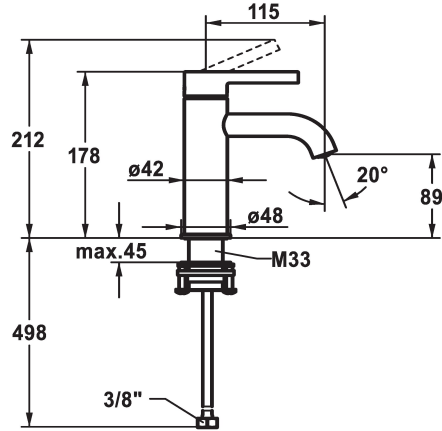

## KWC BEVO Mitigeur à levier - Lavabo

Modell-Linie: BEVO | 12.421.051.177FL  
Robinetteries | Robinets à monocommande

KWC-No.
<b>125016</b> matt black, A 115, raccords flexibles, avec Push Open
<b>125017</b> matt black, A 115, raccords flexibles, sans vidage
<b>125043</b> brushed steel, A 115, raccords flexibles, avec Push Open
<b>125044</b> brushed steel, A 115, raccords flexibles, sans vidage

vidage	Code couleur
avec Push open	matt black
sans vidage	matt black
avec Push open	brushed steel
sans vidage	brushed steel

- \* Mitigeur à levier
- \* EcoProtect - économiseur d'eau
- \* Bec fixe
- Neoperl® Caché® CS, Coin Slot
- \* KWC cartouche M 35 OP
- avec technique à disques céramique

- réglage de débit et de température continu
- limitation de température
- \* Raccords flexibles 3/8"
- \* QuickInstallation - Fixation à l'aide de raccords filetés avec vis de blocage
- Perçage utile ø35 mm

Données techniques
Débit
vidage
Raccord
goulot
Commande
Code couleur
Type d'installation
Type de robinet
Dimension de la hauteur
Groupe de bruit pour la robinetterie
Projection A
Label énergétique
Dimension de la sortie d'eau
Matière