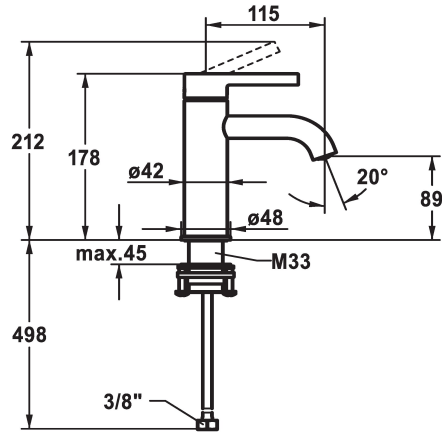

KWC BEVO Monomando

Modell-Linie: BEVO | 12.421.051.177FL
Griferías de lavabo | Grifo para lavabo

KWC-No.

125016
matt black, A 115, flexible connection hoses, with Push Open

125017
matt black, A 115, flexible connection hoses, without pop-up valve

125043
brushed steel, A 115, flexible connection hoses, with Push Open

125044
brushed steel, A 115, flexible connection hoses, without pop-up valve

- * Monomando
- * EcoProtect - dispositivo de ahorro de agua
- * Caño fijo
- Neoperl® Caché® CS, Coin Slot
- * KWC cartucho M 35 OP
- con tecnología de discos cerámicos

Material

5 l/min (3 bar)

sin válvula de vaciado

tubos de conexión flexibles

Fijado

accionamiento superior

brushed steel

Standmontage

Hebelmischer

178

I

A115

A

89

Latón

Piezas de recambio