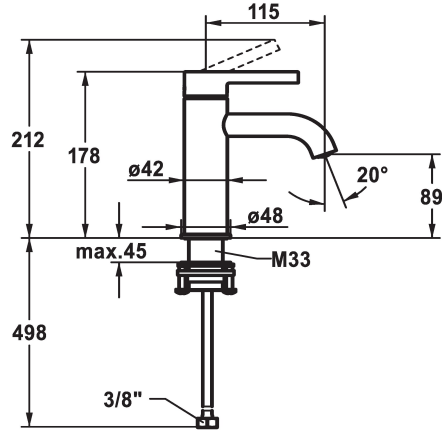

## KWC BEVO Hebelmischer - Waschtisch

Modell-Linie: BEVO | 12.421.051.177FL  
Armaturen | Manuelle Armaturen

### KWC-Nr.

**125016**  
matt black, A 115, flexible Anschlusschläuche, mit Push Open

**125017**  
matt black, A 115, flexible Anschlusschläuche, ohne Ablaufgarnitur

**125043**  
brushed steel, A 115, flexible Anschlusschläuche, mit Push Open

- Auslaufmenge und Temperatur stufenlos einstellbar
- Temperaturbegrenzung
- \* Flexible Anschlusschläuche 3/8"
- \* QuickInstallation - Befestigung mit Gewindestutzen M33 x 1.5 mit Feststellschrauben
- Tischbohrung ø35 mm

### Technische Daten

Auslaufmenge	5 l/min (3 bar)
Ablaufgarnitur	ohne Ablaufgarnitur
Anschluss	Flexible Anschlusschläuche
Auslauf	fest
Bedienung	topbedient
Farbcode	brushed steel
Installationsart	Standmontage
Armaturtyp	Hebelmischer
Mass Höhe	178
Armaturengeräuschgruppe	I
Ausladung A	A 115
Energie Etikette	A
Mass-Wasseraustritt	89
Material	Messing