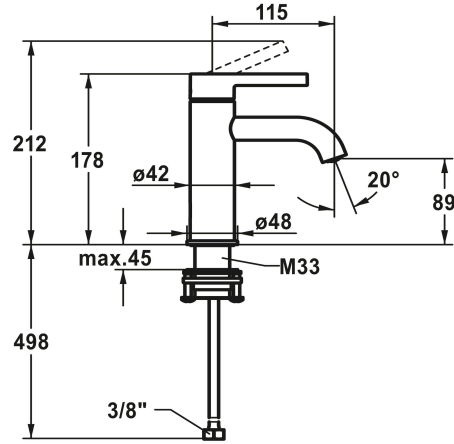

KWC BEVO Hebelmischer - Waschtisch

Modell-Linie: BEVO | 12.421.051.177FL
Armaturen | Manuelle Armaturen

KWC-Nr.

124603
chromeline, A 115, flexible Anschlusschläuche 3/8", mit Ablaufventil

124604
chromeline, A 115, flexible Anschlusschläuche 3/8", ohne Ablaufventil

125044
brushed steel, A 115, flexible Anschlusschläuche 3/8", ohne Ablaufventil

Ablaufgarnitur

mit Ablaufventil

ohne Ablaufventil

mit Push Open

ohne Ablaufventil

mit Push Open

ohne Ablaufventil

- Auslaufmenge und Temperatur stufenlos einstellbar
- Temperaturbegrenzung
- * Flexible Anschlusschläuche 3/8"
- * QuickInstallation - Befestigung mit Gewindestutzen M33 x 1.5 mit Feststellschrauben
- * Tischbohrung ø35 mm

Technische Daten

Auslaufmenge

5 l/min (3 bar)

Ablaufgarnitur

ohne Ablaufventil

Anschluss

Flexible Anschlusschläuche 3/8"

Auslauf