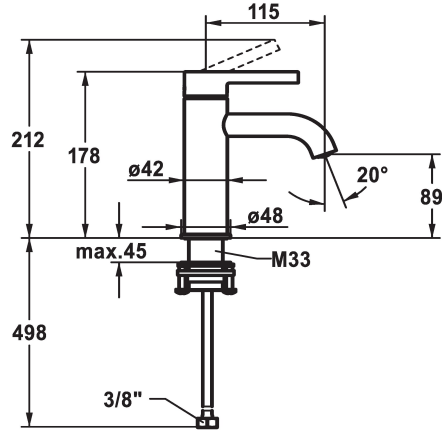

KWC BEVO Hebelmischer - Waschtisch

Modell-Linie: BEVO | 12.421.051.177FL
Armaturen | Manuelle Armaturen

KWC-Nr.

125016
matt black, A 115, flexible Anschlusschläuche, mit Push Open

125017
matt black, A 115, flexible Anschlusschläuche, ohne Ablaufgarnitur

125043
brushed steel, A 115, flexible Anschlusschläuche, mit Push Open

125044
brushed steel, A 115, flexible Anschlusschläuche, ohne Ablaufgarnitur

Ablaufgarnitur

mit Push open

ohne Ablaufgarnitur

mit Push open

- Auslaufmenge und Temperatur stufenlos einstellbar
- Temperaturbegrenzung
- * Flexible Anschlusschläuche 3/8"
- * QuickInstallation - Befestigung mit Gewindestutzen M33 x 1.5 mit Feststellschrauben
- Tischbohrung ø35 mm

Technische Daten

Auslaufmenge	5 l/min (3 bar)
Ablaufgarnitur	ohne Ablaufgarnitur
Anschluss	Flexible Anschlusschläuche
Auslauf	fest
Bedienung	topbedient
Farbcode	brushed steel
Installationsart	Standmontage
Armaturtyp	Hebelmischer
Mass Höhe	178
Armaturengeräuschgruppe	I
Ausladung A	A 115
Energie Etikette	A
Mass-Wasseraustritt	89
Material	Messing
teamNumber	725420.583
sanitasTroeschNumber	6111 842.490