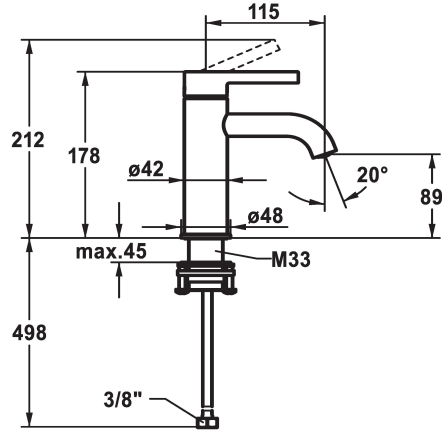

KWC BEVO Hebelmischer - Waschtisch

Modell-Linie: BEVO | 12.421.051.177FL
Armaturen | Manuelle Armaturen

KWC-Nr.
125016 matt black, A 115, flexible Anschlusschläuche, mit Push Open
125017 matt black, A 115, flexible Anschlusschläuche, ohne Ablaufgarnitur
125043 brushed steel, A 115, flexible Anschlusschläuche, mit Push Open
125044 brushed steel, A 115, flexible Anschlusschläuche, ohne Ablaufgarnitur

Ablaufgarnitur	Farbcode
mit Push open	matt black
ohne Ablaufgarnitur	matt black
mit Push open	brushed steel
ohne Ablaufgarnitur	brushed steel

- * Hebelmischer
- * EcoProtect - Wasserspareinrichtung
- * Auslauf fest
- Neoperl® Caché® CS, Coin Slot
- * KWC Steuerpatrone M 35 OP
- mit Keramikscheibentechnik

- Auslaufmenge und Temperatur stufenlos einstellbar
- Temperaturbegrenzung
- * Flexible Anschlusschläuche 3/8"
- * QuickInstallation - Befestigung mit Gewindestutzen M33 x 1.5 mit Feststellschrauben
- Tischbohrung ø35 mm

5 l/min (3 bar)
ohne Ablaufgarnitur
Flexible Anschlusschläuche
fest
topbedient
brushed steel
Standmontage
Hebelmischer
178
I
A 115
A
89
Messing

Ersatzteile

KWC BEVO
Hebelmischer - Waschtisch

Modell-Linie: **BEVO | 12.421.051.177FL**
Armaturen | Manuelle Armaturen