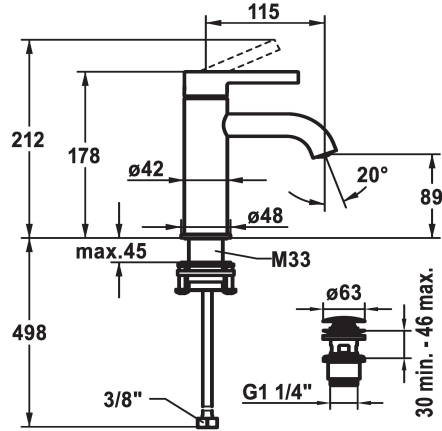

KWC BEVO Eengreepsmengkraan

Modell-Linie: BEVO | 12.421.641.177FL
Kranen | Eengreepkranen

KWC-No.

125016
matt black, A 115, flexible connection hoses, with Push Open

125017
matt black, A 115, flexible connection hoses, without pop-up valve

125043
brushed steel, A 115, flexible connection hoses, with Push Open

125044
brushed steel, A 115, flexible connection hoses, without pop-up valve

- * Eengreepsmengkraan
- * EcoProtect - waterbesparende inrichting
- * Vaste uitloop
- Neoperl® Caché® CS, Coin Slot
- * KWC patroon M 35 OP
- met keramische-schijventechniek
- debiet en temperatuur traploos instelbaar

brushed steel

brushed steel

- temperatuurbegrenzing
- * Flexibele aansluitlangen 3/4"
- * QuickInstallation - Bevestiging met draadfitting met borgschroeven
- * Tafelboring 63 mm
- * Levering:
- KWC afvoerkraan Push Open 2 in 1 Z.538.321.177

Faucet_typ

Hoogteafmeting

G_Acoustic group

Projection_A

EnergyLabelCH

Afmetingen wateruitlaat

Materiaal

5 l/min (3 bar)