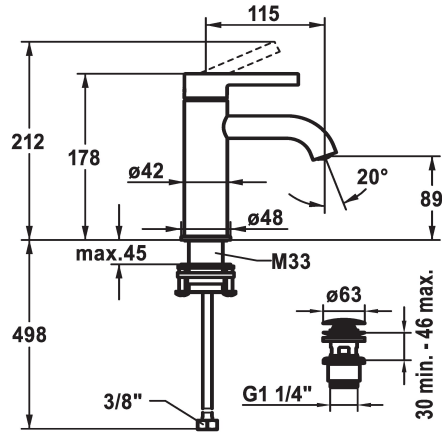

## KWC BEVO Eengreepsmengkraan

Modell-Linie: BEVO | 12.421.641.177FL  
Kranen | Eengreepkranen

**125044**  
brushed steel, A 115, flexible connection hoses, without pop-up valve

- \* Eengreepsmengkraan
- \* EcoProtect - waterbesparende inrichting
- \* Vaste uitloop
- Neoperl® Caché® CS, Coin Slot
- \* KWC patroon M 35 OP
- met keramische-schijventechniek
- debiet en temperatuur traploos instelbaar

### Technical Data

Doorstroomhoeveelheid

5 l/min (3 bar)

afvoergarnituur

met Push open

schroefverbindingen

flexibele aansluitlangen

uitloop

A

Afmetingen wateruitlaat

89

Materiaal

Messing