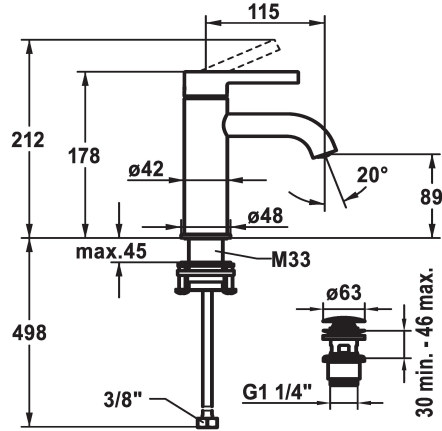

KWC BEVO

Miscelatore a leva - Lavabo

Modell-Linie: BEVO | 12.421.641.177FL

Rubinerie per bagni | Rubinerie monocomando

KWC-No.

125016
matt black, A 115, tubi flessibili di collegamento, con Push Open

125017
matt black, A 115, tubi flessibili di collegamento, senza piletta

125043
brushed steel, A 115, tubi flessibili di collegamento, con Push Open

125044
brushed steel, A 115, tubi flessibili di collegamento, senza piletta

- Miscelatore a leva
- EcoProtect - risparmio idrico
- Bocca fissa
- Neoperl® Caché® CS, Coin Slot
- KWC cartuccia M 35 OP
- con tecnica a dischi in ceramica
- regolazione continua della portata e della temperatura

scarico

con Push open

senza piletta

con Push open

senza piletta

Codice colore

matt black

matt black

brushed steel

brushed steel

- limitazione della temperatura
- Tubi flessibili di collegamento da 3/8"
- QuickInstallation - Fissaggio tramite raccordo filettato con viti di arresto
- Foratura ø35 mm
- Incluso nella fornitura:
- Valvola di scarico KWC Push Open 2 in 1 Z.538.321.177

Dati tecnici

Portata	5 l/min (3 bar)
scarico	con Push open
Raccordo	tubi di collegamento flessibili
bocca	Fissato
Operazione	azionamento superiore
Codice colore	brushed steel
Tipo di installazione	montaggio fisso
Tipo di rubinetto	Hebelmischer
Dimensioni in altezza	178
Classe di rumorosità	I
Proiezione A	A115
Etichetta energetica	A
Dimensioni uscita acqua	89
Materiale	Ottone

Portata	5 l/min (3 bar)
scarico	con Push open
Raccordo	tubi di collegamento flessibili
bocca	Fissato
Operazione	azionamento superiore
Codice colore	brushed steel
Tipo di installazione	montaggio fisso
Tipo di rubinetto	Hebelmischer
Dimensioni in altezza	178
Classe di rumorosità	I
Proiezione A	A115
Etichetta energetica	A
Dimensioni uscita acqua	89
Materiale	Ottone

Pezzi di ricambio