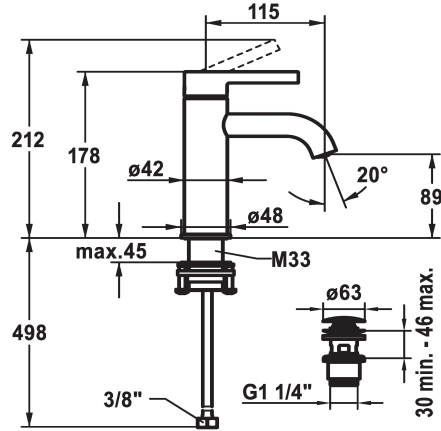

## KWC BEVO

Miscelatore a leva - Lavabo

Modell-Linie: BEVO | 12.421.641.177FL

Rubinerie per bagni | Rubinerie monocomando

- limitazione della temperatura
- \* Tubi flessibili di collegamento da 3/8"
- \* QuickInstallation - Fissaggio tramite raccordo filettato con viti di arresto
- \* Foratura ø35 mm
- \* Incluso nella fornitura:
- Valvola di scarico KWC Push Open 2 in 1 Z.538.321.177

### Dati tecnici

Portata	5 l/min (3 bar)
piletta	con Push open
Raccordo	tubi di collegamento flessibili
bocca	Fissato
Operazione	azionamento superiore
Codice colore	brushed steel
Tipo di installazione	montaggio fisso
Tipo di rubinetto	Hebelmischer
Dimensioni in altezza	178
Classe di rumorosità	I
Proiezione A	A115
Etichetta energetica	A
Dimensioni uscita acqua	89
Materiale	Ottone
teamNumber	725637.583
sanitasTroeschNumber	6111 845.490

Portata	5 l/min (3 bar)
piletta	con Push open
Raccordo	tubi di collegamento flessibili
bocca	Fissato
Operazione	azionamento superiore
Codice colore	brushed steel
Tipo di installazione	montaggio fisso
Tipo di rubinetto	Hebelmischer
Dimensioni in altezza	178
Classe di rumorosità	I
Proiezione A	A115
Etichetta energetica	A
Dimensioni uscita acqua	89
Materiale	Ottone
teamNumber	725637.583
sanitasTroeschNumber	6111 845.490