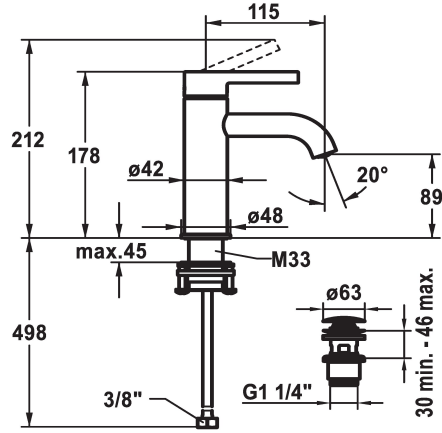

KWC BEVO Mitigeur à levier - Lavabo

Modell-Linie: BEVO | 12.421.641.177FL
Robinetteries | Robinets à monocommande

KWC-No.
125016 matt black, A 115, raccordements flexibles, avec Push Open
125017 matt black, A 115, raccordements flexibles, sans vidage
125043 brushed steel, A 115, raccordements flexibles, avec Push Open
125044 brushed steel, A 115, raccordements flexibles, sans vidage

vidage	Code couleur
avec Push open	matt black
sans vidage	matt black
avec Push open	brushed steel
sans vidage	brushed steel

- * Mitigeur à levier
- * EcoProtect - économiseur d'eau
- * Bec fixe
- Neoperl® Caché® CS, Coin Slot
- * KWC cartouche M 35 OP
- avec technique à disques céramique
- réglage de débit et de température continu

- limitation de température
- * Raccordements flexibles 3/8"
- * QuickInstallation - Fixation à l'aide de raccords filetés avec vis de blocage
- Perçage utile ø35 mm
- * Livraison:
- Garniture de vidage KWC Push Open 2 in 1 Z.538.321.177

Données techniques
Débit
vidage
Raccord
goulot
Commande
Code couleur
Type d'installation
Type de robinet
Dimension de la hauteur
Groupe de bruit pour la robinetterie
Projection A
Label énergétique
Dimension de la sortie d'eau
Matière