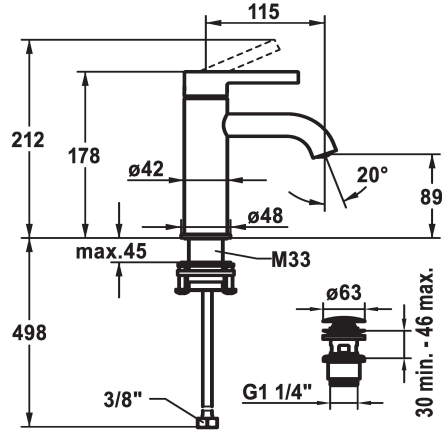

KWC BEVO Mitigeur à levier - Lavabo

Modell-Linie: BEVO | 12.421.641.177FL
Robinetteries | Robinets à monocommande

KWC-No.
125016 matt black, A 115, raccords flexibles, avec Push Open
125017 matt black, A 115, raccords flexibles, sans vidage
125043 brushed steel, A 115, raccords flexibles, avec Push Open
125044 brushed steel, A 115, raccords flexibles, sans vidage

vidage	Code couleur
avec Push open	matt black
sans vidage	matt black
avec Push open	brushed steel
sans vidage	brushed steel

- * Mitigeur à levier
- * EcoProtect - économiseur d'eau
- * Bec fixe
- Neoperl® Caché® CS, Coin Slot
- * KWC cartouche M 35 OP
- avec technique à disques céramique
- réglage de débit et de température continu

- limitation de température
- * Raccords flexibles 3/8"
- * QuickInstallation - Fixation à l'aide de raccords filetés avec vis de blocage
- Perçage utile ø35 mm
- * Livraison:
- Garniture de vidage KWC Push Open 2 in 1 Z.538.321.177

Données techniques
Débit
vidage
Raccord
goulot
Commande
Code couleur
Type d'installation
Type de robinet
Dimension de la hauteur
Groupe de bruit pour la robinetterie
Projection A
Label énergétique
Dimension de la sortie d'eau
Matière