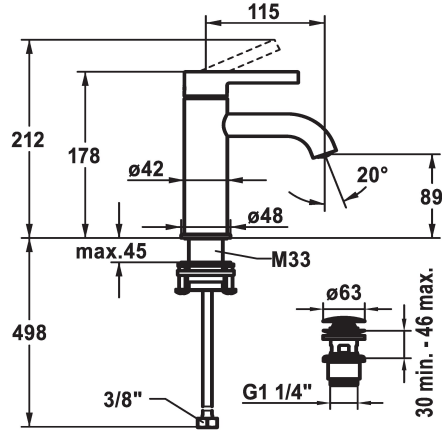

KWC BEVO Monomando

Modell-Linie: BEVO | 12.421.641.177FL
Griferías de lavabo | Grifo para lavabo

KWC-No.

125016
matt black, A 115, flexible connection hoses, with Push Open

125017
matt black, A 115, flexible connection hoses, without pop-up valve

125043
brushed steel, A 115, flexible connection hoses, with Push Open

125044
brushed steel, A 115, flexible connection hoses, without pop-up valve

- * Monomando
- * EcoProtect - dispositivo de ahorro de agua
- * Caño fijo
- Neoperl® Caché® CS, Coin Slot
- * KWC cartucho M 35 OP
- con tecnología de discos cerámicos
- caudal y temperatura regulables

brushed steel

brushed steel

- limitador de temperatura
- * Tubos conexión flexibles 3/8"
- * QuickInstallation - Fijación mediante conexión roscada con tornillos de fijación
- * Medida orificios ø35 mm
- * Volumen de entrega:
- Válvula vaciado KWC Push Open 2 in 1 Z.538.321.177

Datos técnicos

Caudal de salida

5 l/min (3 bar)

vaciador automático

con Push open

Racors

tubos de conexión flexibles

caño