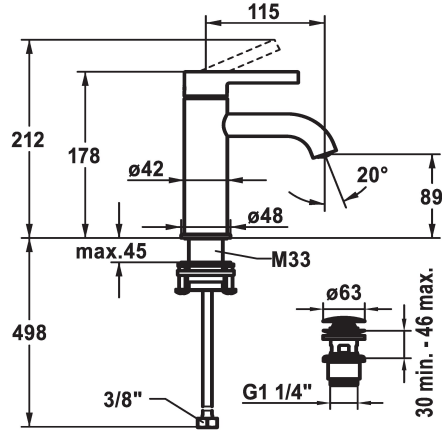

KWC BEVO Hebelmischer - Waschtisch

Modell-Linie: BEVO | 12.421.641.177FL
Armaturen | Manuelle Armaturen

KWC-Nr.

125016
matt black, A 115, flexible Anschlusschläuche, mit Push Open

125017
matt black, A 115, flexible Anschlusschläuche, ohne Ablaufgarnitur

125043
brushed steel, A 115, flexible Anschlusschläuche, mit Push Open

125044
brushed steel, A 115, flexible Anschlusschläuche, ohne Ablaufgarnitur

Ablaufgarnitur

mit Push open

ohne Ablaufgarnitur

mit Push open

ohne Ablaufgarnitur

Farbcode

matt black

matt black

brushed steel

brushed steel

- * Hebelmischer
- * EcoProtect - Wasserspareinrichtung
- * Auslauf fest
- Neoperl® Caché® CS, Coin Slot
- * KWC Steuerpatrone M 35 OP
- mit Keramikscheibentechnik
- Auslaufmenge und Temperatur stufenlos einstellbar

- Temperaturbegrenzung
- * Flexible Anschlusschläuche 3/8"
- * QuickInstallation - Befestigung mit Gewindestutzen M33 x 1.5 mit Feststellschrauben
- Tischbohrung ø35 mm
- * Lieferumfang:
- KWC Ablaufventil Push Open 2 in 1 Z.538.321.177