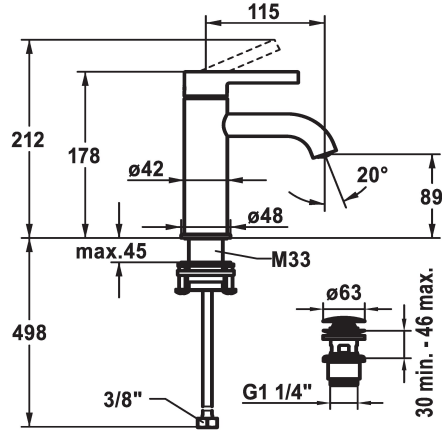

KWC BEVO Hebelmischer - Waschtisch

Modell-Linie: BEVO | 12.421.641.177FL
Armaturen | Manuelle Armaturen

KWC-Nr.

125016
matt black, A 115, flexible Anschlusschläuche, mit Push Open

125017
matt black, A 115, flexible Anschlusschläuche, ohne Ablaufgarnitur

ohne Ablaufgarnitur

Farbcode

matt black

matt black

brushed steel

brushed steel

- * Hebelmischer
- * EcoProtect - Wasserspareinrichtung
- * Auslauf fest
- Neoperl® Caché® CS, Coin Slot
- * KWC Steuerpatrone M 35 OP
- mit Keramikscheibentechnik
- Auslaufmenge und Temperatur stufenlos einstellbar

- Temperaturbegrenzung
- * Flexible Anschlusschläuche 3/8"
- * QuickInstallation - Befestigung mit Gewindestutzen M33 x 1.5 mit Feststellschrauben
- Tischbohrung ø35 mm
- * Lieferumfang:
- KWC Ablaufventil Push Open 2 in 1 Z.538.321.177

Technische Daten

Auslaufmenge	5 l/min (3 bar)
Ablaufgarnitur	mit Push open
Anschluss	Flexible Anschlusschläuche
Auslauf	fest
Bedienung	topbedient
Farbcode	brushed steel
Installationsart	Standmontage
Armaturtyp	Hebelmischer
Mass Höhe	178
Armaturengeräuschgruppe	I
Ausladung A	A 115
Energie Etiketle	A
Mass-Wasseraustritt	89
Material	Messing
teamNumber	725637.583
sanitasTroeschNumber	6111 845.490