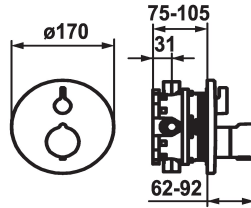

KWC

Set de finition - Mitigeur thermostatique - Baignoire

Modell-Linie: **SHOWERCULTURE | 20.004.812.176**
Vannes | Vannes mélangeuses thermostatiques

KWC-No.

124012
chromeline, Set de finition

124013
chromeline, Set de finition, avec équipement de sûreté DIN EN 1717

125034
matt black, Set de finition

125035
matt black, Set de finition, avec équipement de sûreté DIN EN 1717

125061
brushed steel, Set de finition

125062
brushed steel, Set de finition, avec équipement de sûreté DIN EN 1717

Code couleur

chromeline

chromeline

matt black

matt black

brushed steel

brushed steel

Unité de base

FM-Set

Kit de finition, avec DIN EN 1717

FM-Set

Kit de finition, avec DIN EN 1717

FM-Set

Kit de finition, avec DIN EN 1717

* Kit de finition avec unité fonctionnelle thermostatique style

* Sortie au-dessus et en dessous

* SkinProtect - Protection contre les brûlures

* Poignée rotative pour régulation de débit et inversion

* Anti-refoulement intégré

* Livraison:

-Mitigeur, poignée de température, douille, plaque murale, porte-

rosace, poignée de débit et inversion

- Set de fixation du cache sans vis

* À commander séparément:

- Unité de base KWC BLUEBOX®

½", sans fermeture, 39.999.900.931

¾" (½"), avec fermeture, 39.999.910.931

Données techniques

Débit

19 l/min (3 bar)

Diamètre

D170

Commande

commande frontale

Code couleur

matt black

Type d'installation

Montage mural

Type de robinet

Thermostat

Groupe de bruit pour la robinetterie

I

Unité de base

Kit de finition, avec DIN EN 1717

Label énergétique

C

Matière

Laiton

Accessoires nécessaires