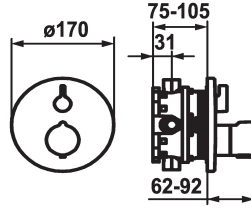

### Set de finition - Mitigeur thermostatique - Baignoire

Modell-Linie: **SHOWERCULTURE | 20.004.812.176**  
Vannes | Vannes mélangeuses thermostatiques

KWC-No.
<b>124012</b> chromeline, Set de finition
<b>124013</b> chromeline, Set de finition, avec équipement de sûreté DIN EN 1717
<b>125034</b> matt black, Set de finition
<b>125035</b> matt black, Set de finition, avec équipement de sûreté DIN EN 1717
<b>125061</b> brushed steel, Set de finition
<b>125062</b> brushed steel, Set de finition, avec équipement de sûreté DIN EN 1717

- rosace, poignée de débit et inversion
- Set de fixation du cache sans vis
- \* À commander séparément:
  - Unité de base KWC BLUEBOX®
  - ½", sans fermeture, 39.999.900.931
  - ¾" (½"), avec fermeture, 39.999.910.931