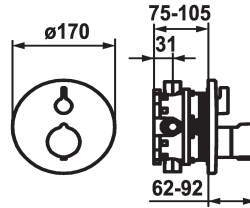

KWC

Trim kit - Thermostatic mixer - Tub

Modell-Linie: **SHOWERCULTURE | 20.004.812.176**
Valves | Termostaattiset sekoitusventtiilit

KWC-No.

124012
chromeline, Trim kit

124013
chromeline, Trim kit, with vacuum breaker