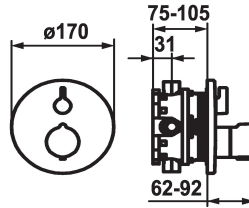

## KWC SHOWERCULTURE

Embellecedor con unidad funcional termostático style

Modell-Linie: SHOWERCULTURE | 20.004.812.176

Válvulas | Válvulas mezcladoras termostáticas

### KWC-No.

**124012**  
chromeline, Trim kit

**124013**  
chromeline, Trim kit, with vacuum breaker

**125034**  
matt black, Trim kit

**125035**  
matt black, Trim kit, with vacuum breaker

**125061**  
brushed steel, Trim kit

¾" (½"), con prebloqueo, 39.999.910.931

### Datos técnicos

Caudal

19 l/min (3 bar)

Diámetro

D170

Operación

accionamiento frontal

Código de color