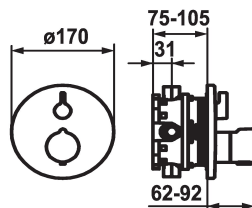

KWC SHOWERCULTURE

Afbouwdeel met decorset met thermostatische functie-eenheid style

Modell-Linie: **SHOWERCULTURE | 20.004.802.176**
Ventielen | Thermostatische mengventielen

KWC-No.

124012
chromeline, Trim kit

Technical Data

Doorstroomhoeveelheid

19 l/min (3 bar)

Diameter

D170

Bediening

frontaal bediend

Kleurcode