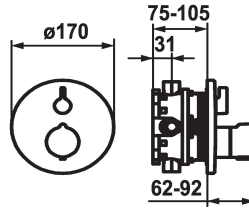

KWC

Set de finition - Mitigeur thermostatique - Baignoire

Modell-Linie: **SHOWERCULTURE | 20.004.802.176**
Vannes | Vannes mélangeuses thermostatiques

KWC-No.

124012
chromeline, Set de finition

124013
chromeline, Set de finition, avec équipement de sûreté DIN EN 1717

rosace, poignée de débit et inversion

- Set de fixation du cache sans vis

* À commander séparément:

- Unité de base KWC BLUEBOX®

½", sans fermeture, 39.999.900.931

¾" (½"), avec fermeture, 39.999.910.931

Données techniques

Débit

19 l/min (3 bar)

Diamètre

D170

Commande

commande frontale

Code couleur

matt black