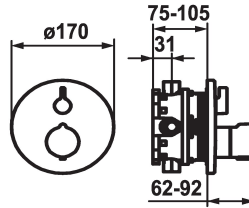

#### KWC-No.

**124012**  
chromeline, Set de finition

**124013**  
chromeline, Set de finition, avec équipement de sûreté DIN EN 1717

**125034**  
matt black, Set de finition

**125035**  
matt black, Set de finition, avec équipement de sûreté DIN EN 1717

- rosace, poignée de débit et inversion
- Set de fixation du cache sans vis
- \* À commander séparément:
  - Unité de base KWC BLUEBOX®
  - ½", sans fermeture, 39.999.900.931
  - ¾" (½"), avec fermeture, 39.999.910.931