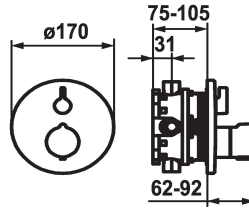

KWC

Trim kit - Thermostatic mixer - Tub

Modell-Linie: **SHOWERCULTURE | 20.004.802.176**
Valves | Termostaattiset sekoitusventtiilit

KWC-No.

124012
chromeline, Trim kit

124013
chromeline, Trim kit, with vacuum breaker