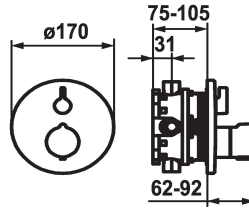

KWC

Trim kit - Thermostatic mixer - Tub

Modell-Linie: **SHOWERCULTURE** | 20.004.802.176
 Ventily | Termostatické směšovací ventily

KWC-No.

124012
 chromeline, Trim kit

124013
 chromeline, Trim kit, with vacuum breaker

Technické údaje

ATT-KWC-A_ABGANG_UP

19 l/min (3 bar)

ATT-KWC-DURCHMESSER

D170

Handling

frontbedient

ATT-KWC-FARBCODE