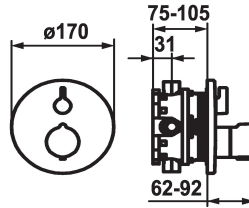

KWC

Trim kit - Thermostatic mixer - Shower

Modell-Linie: SHOWERCULTURE | 21.004.802.176

Ventielen | Thermostatische mengventielen

KWC-No.

124011
chromeline, Trim kit

125032
matt black, Trim kit

125059
brushed steel, Trim kit

Kleurcode

chromeline

matt black

brushed steel

* Afbouwdeel met decorset met thermostatische functie-eenheid style
 * Uitloop boven of beneden
 * SkinProtect - temperatuurgreep met veiligheidsstop tegen verbranding bij
 * Draaigreep voor volumeregeling
 * Beveiligd tegen terugstroming
 * Levering:

- Mengkraaneenheid, temperatuurgreep, huls, afdekplaat, rozetdrager greep voor volumeregeling
 - Schroefloze bevestiging van de afdekplaat
 * Apart bestellen:
 - Inbouweenheid KWC BLUEBOX®
 ½", zonder afsluiting, 39.999.900.931
 ¾" (½"), met afsluiting, 39.999.910.931

Technical Data

Doorstroomhoeveelheid

19 l/min (3 bar)

Diameter

D170

Bediening

frontaal bediend

Kleurcode