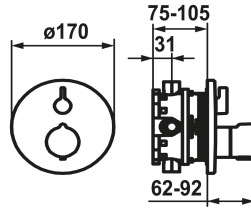

KWC

Set de finition - Mitigeur thermostatique - Douche

Modell-Linie: **SHOWERCULTURE** | 21.004.802.176
Vannes | Vannes mélangeuses thermostatiques

KWC-No.

124011
chromeline, Set de finition

125032
matt black, Set de finition

125059
brushed steel, Set de finition

Code couleur

chromeline

matt black

brushed steel

* Kit de finition avec unité fonctionnelle thermostatique style
* Sortie au-dessus ou en dessous
* SkinProtect - Protection contre les brûlures
* Poignée rotative pour régulation de débit
* Anti-refoulement intégré
* Livraison:
- Mitigeur, poignée de température, douille, plaque murale, porte-

rosace, poignée de débit
- Set de fixation du cache sans vis
* À commander séparément:
- Unité de base KWC BLUEBOX®
1/2", sans fermeture, 39.999.900.931
3/4" (1/2"), avec fermeture, 39.999.910.931

Données techniques

Débit
Diamètre
Commande
Code couleur
Type d'installation
Type de robinet
Groupe de bruit pour la robinetterie
Unité de base
Label énergétique
Matière

19 l/min (3 bar)
D170
commande frontale
matt black
Montage mural
Thermostat
I
FM-Set
C
Laiton