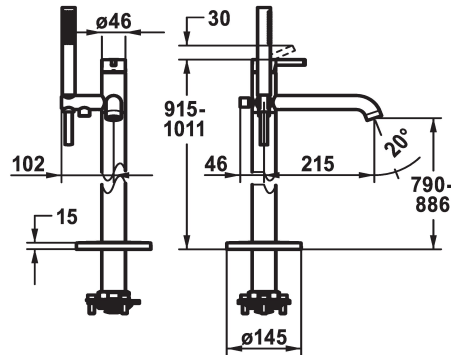

KWC BEVO Lever mixer - Tub

Modell-Linie: BEVO | 20.421.093.176
Douches | Badkranen

KWC-No.

124791
chromeline, A 215, with hand shower and hose

125030
matt black, A 215, with hand shower and hose

125057
brushed steel, A 215, with hand shower and hose

Kleurcode

chromeline

matt black

brushed steel

- * Eengreepsmengkraan
- * Voor vrijstaand bad
- * Geïntegreerde terugstroomklep in de slang
- * met douchehouder
- * Vaste uitloop
- Neoperl® SLIM®
- * KWC patroon M 35 OP
- met keramische-schijventechniek

- debiet en temperatuur traploos instelbaar
- temperatuurbegrenzing
- * Levering:
- Handdouche KWC FIT-X slim 26.000.103.176
- Doucheslang 1500 mm, kunststof 26.001.033.176
- * Apart bestellen:
- Inbouweenheid 39.000.602.931

A215

Energielabel

B

Afmetingen wateruitlaat

790 -886

Materiaal

Messing

Reserve onderdelen