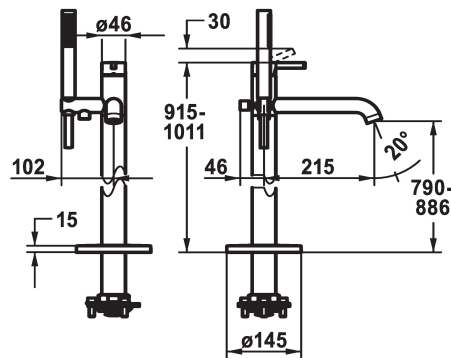

KWC BEVO Lever mixer - Tub

Modell-Linie: BEVO | 20.421.093.176
Douches | Badkranen

KWC-No.

124791
chromeline, A 215, with hand shower and hose

125030
matt black, A 215, with hand shower and hose

125057
brushed steel, A 215, with hand shower and hose

Kleurcode

chromeline

matt black

brushed steel

- * Eengreepsmengkraan
- * Voor vrijstaand bad
- * Geïntegreerde terugstroomklep in de slang
- * met douchehouder
- * Vaste uitloop
- Neoperl® SLIM®
- * KWC patroon M 35 OP
- met keramische-schijventechniek

- debiet en temperatuur traploos instelbaar
- temperatuurbegrenzing
- * Levering:
- Handdouche KWC FIT-X slim 26.000.103.176
- Doucheslang 1500 mm, kunststof 26.001.033.176
- * Apart bestellen:
- Inbouweenheid 39.000.602.931

A215

Energielabel

B

Afmetingen wateruitlaat

790 -886

Materiaal

Messing

Reserve onderdelen