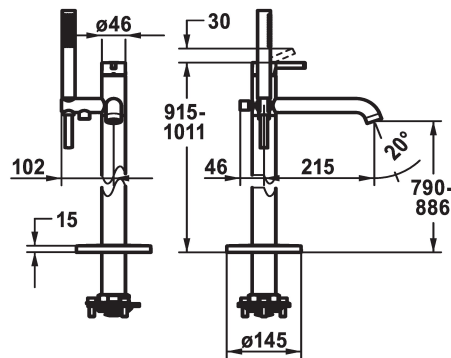

KWC BEVO

Miscelatore a leva - Vasca

Modell-Linie: BEVO | 20.421.093.176

Rubinetterie per doccia | Rubinetterie per vasca da bagno

KWC-No.

124791
chromeline, A 215, con doccia e flessibile

125030
matt black, A 215, con doccia e flessibile

125057
brushed steel, A 215, con doccia e flessibile

Codice colore

chromeline

matt black

brushed steel

- * Miscelatore a leva
- * Per vasca "Freestanding"
- * Dispositivo antiriflusso integrato nello scarico del tubo flessibile
- * con supporto doccia
- * Bocca fissa
- Neoperl® SLIM®
- * KWC cartuccia M 35 OP
- con tecnica a dischi in ceramica

- regolazione continua della portata e della temperatura
- limitazione della temperatura
- * Incluso nella fornitura:
- Doccetta KWC FIT-X slim 26.000.103.176
- Tubo flessibile per doccia 1500 mm, plastica 26.001.033.176
- * Ordinare separatamente:
- Unità sottomuro 39.000.602.931

21 l/min (3 bar)
12 l/min (3bar)
Fissato
con doccia, tubo
azionamento superiore
matt black
Bodenstehend
Hebelmischer
915-1011
II
I
A215
B
790 -886
Ottone
725258.629
6111 804.535

Pezzi di ricambio

KWC BEVO