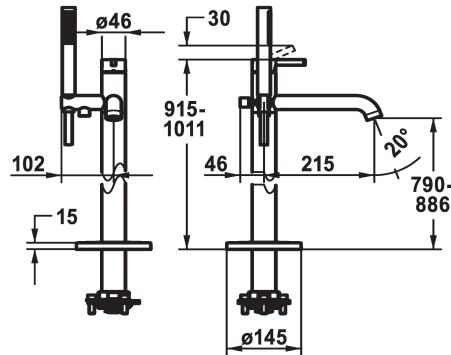

KWC BEVO Mitigeur à levier - Baignoire

Modell-Linie: BEVO | 20.421.093.176
Douches | Robinetteries de baignoire

KWC-No.

124791
chromeline, A 215, avec douchette et flexible

125030
matt black, A 215, avec douchette et flexible

125057
brushed steel, A 215, avec douchette et flexible

Code couleur

chromeline

matt black

brushed steel

- * Mitigeur à levier
- * Pour baignoire "Freestanding"
- * Clapet anti-retour intégré dans la sortie du flexible
- * avec support douchette
- * Bec fixe
- Neoperl® SLIM®
- * KWC cartouche M 35 OP
- avec technique à disques céramique

- réglage de débit et de température continu
- limitation de température
- * Livraison:
- Douche KWC FIT-X slim 26.000.103.176
- Flexible de douchette 1500 mm, en plastique 26.001.033.176
- * À commander séparément:
- Unité de base 39.000.602.931

Données techniques

Débit
Sortie de douchette: Débit
goulot
garniture de douche
Commande
Code couleur
Type d'installation
Type de robinet
Dimension de la hauteur
Groupe de bruit pour la robinetterie
Sortie de douchette: Groupe de bruit pour la robinetterie
Projection A
Label énergétique
Dimension de la sortie d'eau
Matière