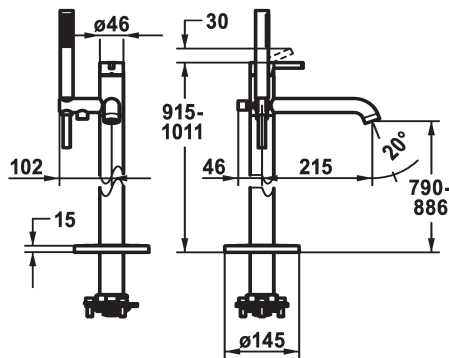

KWC BEVO Mitigeur à levier - Baignoire

Modell-Linie: BEVO | 20.421.093.176
Douches | Robinetteries de baignoire

KWC-No.

124791
chromeline, A 215, avec douchette et flexible

125030
matt black, A 215, avec douchette et flexible

125057
brushed steel, A 215, avec douchette et flexible

Code couleur

chromeline

matt black

brushed steel

- * Mitigeur à levier
- * Pour baignoire "Freestanding"
- * Clapet anti-retour intégré dans la sortie du flexible
- * avec support douchette
- * Bec fixe
- Neoperl® SLIM®
- * KWC cartouche M 35 OP
- avec technique à disques céramique

- réglage de débit et de température continu
- limitation de température
- * Livraison:
- Douche KWC FIT-X slim 26.000.103.176
- Flexible de douchette 1500 mm, en plastique 26.001.033.176
- * À commander séparément:
- Unité de base 39.000.602.931

Données techniques

Débit
Sortie de douchette: Débit
goulot
garniture de douche
Commande
Code couleur
Type d'installation
Type de robinet
Dimension de la hauteur
Groupe de bruit pour la robinetterie
Sortie de douchette: Groupe de bruit pour la robinetterie
Projection A
Label énergétique
Dimension de la sortie d'eau
Matière