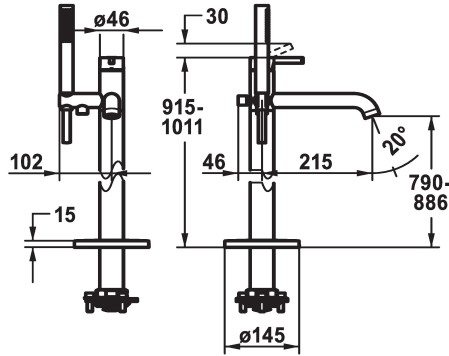

KWC BEVO Lever mixer - Tub

Modell-Linie: BEVO | 20.421.093.176
Duchas | Grifos de bañera

KWC-No.

124791
chromeline, A 215, with hand shower and hose

125030
matt black, A 215, with hand shower and hose

125057
brushed steel, A 215, with hand shower and hose

- * Monomando
- * Para bañera "Freestanding"
- * Válvula antirretorno integrada en la salida de la manguera
- * con soporte de dispensador
- * Caño fijo
- Neoperl® SLIM®
- * KWC cartucho M 35 OP
- con tecnología de discos cerámicos

Código de color

chromeline

matt black

brushed steel

- caudal y temperatura regulables
- limitador de temperatura
- * Volumen de entrega:
- Teleducha KWC FIT-X slim 26.000.103.176
- Tubo ducha 1500 mm, plástico 26.001.033.176
- * Pedir por separado:
- Unidad empotrable 39.000.602.931

21 l/min (3 bar)
12 l/min (3bar)
Fijado
mit_Brause_Schlauch
accionamiento superior
matt black
Bodenstehend
Hebelmischer
915-1011
II
I
A215
B
790 -886
Latón

Piezas de recambio

KWC BEVO Lever mixer - Tub

Modell-Linie: BEVO | 20.421.093.176
Duchas | Grifos de bañera