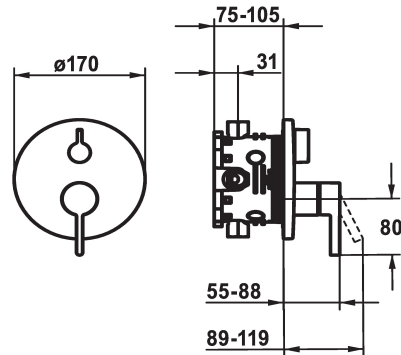

KWC BEVO Trim kit - Lever mixer - Tub

Modell-Linie: BEVO | 20.424.510.176
Douches | Badkranen

KWC-No.
124634 chromeline, Trim kit
124636 chromeline, Trim kit, with vacuum breaker
125027 matt black, Trim kit
125028 matt black, Trim kit, with vacuum breaker
125054 brushed steel, Trim kit
125055 brushed steel, Trim kit, with vacuum breaker

* Afbouwdeel met decorset met functie-eenheid
* Uitloop boven en beneden
* Draaigreep voor omstelling
* KWC patroon M 35 H
- met keramische-schijventechniek
- debiet en temperatuur traploos instelbaar
* Levering:

- Mengkraaneenheid, hendel, kap, huls, afdekplaat, rozetdrager, omstelling
- Schroefloze bevestiging van de afdekplaat
* Apart bestellen:
- Inbouweenheid KWC BLUEBOX®
½", zonder afsluiting, 39.999.900.931
¾" (½"), met afsluiting, 39.999.910.931

Technical Data
Doorstroomhoeveelheid
Diameter
Handling
Kleurcode
Installation_type
Faucet_typ
G_Acoustic_group
Inbouwdeel
EnergyLabelCH
Materiaal

19 l/min (3 bar)
D170
frontaal bediend
matt black
Wandmontage
Hebelmischer
I
Afbouwdeel met decorset, met DIN EN 17 17
C
Messing