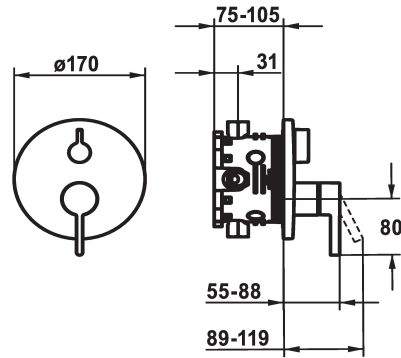

KWC BEVO

Afbouwdeel met decorset met functie-eenheid - Badkuip

Modell-Linie: BEVO | 20.424.510.176

Douches | Badkranen

KWC-No.

124634
chromeline, afmontageset

124636
chromeline, afmontageset, met bescherming DIN EN 1717

matt black

brushed steel

brushed steel

Inbouwdeel

FM-Set

Afbouwdeel met decorset, met
DIN EN 1717

FM-Set

Afbouwdeel met decorset, met
DIN EN 1717

FM-Set

Afbouwdeel met decorset, met
DIN EN 1717

* Afbouwdeel met decorset met functie-eenheid

* Uitloop boven en beneden

* Draaigreep voor omstelling

* KWC patroon M 35 H

- met keramische-schijfventechniek

- debiet en temperatuur traploos instelbaar

¾" (½"), met afsluiting, 39.999.910.931

Technical Data

Doorstroomhoeveelheid

19 l/min (3 bar)

Diameter

D170

Bediening

frontaal bediend