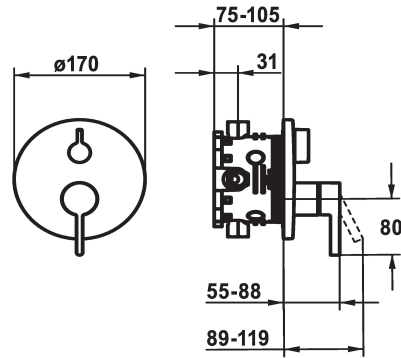

KWC BEVO

Set di montaggio finale - Miscelatore a leva - Vasca

Modell-Linie: BEVO | 20.424.510.176

Rubinerterie per doccia | Rubinerterie per vasca da bagno

KWC-No.

124634
chromeline, Set di montaggio finale

124636
chromeline, Set di montaggio finale, con dispositivo di sicurezza DIN EN 1717

125027
matt black, Set di montaggio finale

125028
matt black, Set di montaggio finale, con dispositivo di sicurezza DIN EN 1717

- * Set di montaggio con unità funzionale
- * Scarico sopra e sotto
- * Manopola ruotabile per la deviazione
- * KWC cartuccia M 35 H
- con tecnica a dischi in ceramica
- regolazione continua della portata e della temperatura
- * Incluso nella fornitura:

Dati tecnici

Portata
Diametro
Operazione
Codice colore
Tipo di installazione
Tipo di rubinetto
Classe di rumorosità
Unità per incasso
Etichetta energetica
Materiale
teamNumber
sanitasTroeschNumber

19 l/min (3 bar)
D170
azionamento frontale
matt black
Installazione a parete
Hebelmischer
I
Set di montaggio, con DIN EN 1717
C
Ottone
725417.629
6111 814.535