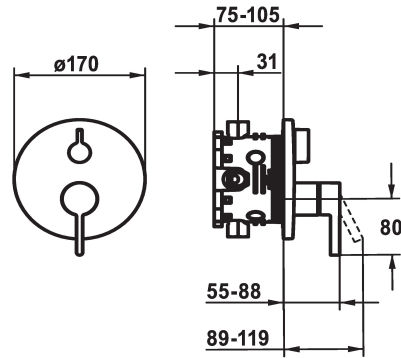

KWC BEVO

Trim kit - Lever mixer - Tub

Modell-Linie: BEVO | 20.424.510.176
Duchas | Grifos de bañera

KWC-No.

124634
chromeline, Trim kit

124636
chromeline, Trim kit, with vacuum breaker

125027
matt black, Trim kit

Embellecedor, con DIN EN 1717

- * Embellecedor con unidad funcional
- * Salida para bañera y ducha
- * Mando giratorio para la inversión
- * KWC cartucho M 35 H
- con tecnología de discos cerámicos
- caudal y temperatura regulables
- * Volumen de entrega:

- Unidad mezcladora, mando, casquillo, florón, fijación florón, inversor
- Fijación sin tornillos
- * Pedir por separado:
- Unidad empotrable KWC BLUEBOX®
- ½", sin prebloqueo, 39.999.900.931
- ¾" (½"), con prebloqueo, 39.999.910.931

Datos técnicos

Caudal
Diámetro
Operación
Código de color
Tipo de instalación
Tipo de grifo
Grupo de ruido
Unidad de empotrar
Etiqueta energética
Material

19 l/min (3 bar)
D170
accionamiento frontal
matt black
Montaje a pared
Hebelmischer
I
Embellecedor, con DIN EN 1717
C
Latón