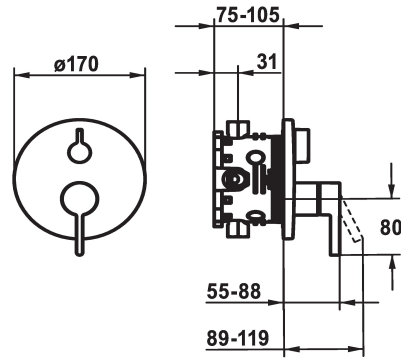

KWC BEVO

Fertigmontageset - Hebelmischer - Wanne

Modell-Linie: BEVO | 20.424.510.176
Duscharmaturen | Wannenmischer

KWC-Nr.

124634
chromeline, Fertigmontageset

124636
chromeline, Fertigmontageset, mit Sicherungseinrichtung DIN EN 1717

FM-Set

FM-Set, mit SI DIN EN 1717

FM-Set

FM-Set, mit SI DIN EN 1717

FM-Set

FM-Set, mit SI DIN EN 1717

- * Fertigmontageset mit Funktionseinheit
- * Abgang oben und unten
- * Drehgriff zur Umstellung
- * KWC Steuerpatrone M 35 H
- mit Keramikscheibentechnik
- Auslaufmenge und Temperatur stufenlos einstellbar
- * Lieferumfang:

- Mischereinheit, Hebel, Kappe, Hülse, Abdeckplatte, Rosentträger, Umstellung
- Schraubenlose Befestigung der Abdeckplatte
- * Separat bestellen:
- Unterputz-Einheit KWC BLUEBOX®
- ½", ohne Vorabspernung, 39.999.900.931
- ¾" (½"), mit Vorabspernung, 39.999.910.931

Technische Daten

Durchflussmenge

19 l/min (3 bar)

Durchmesser

D170

Bedienung

frontbedient

Farbcode